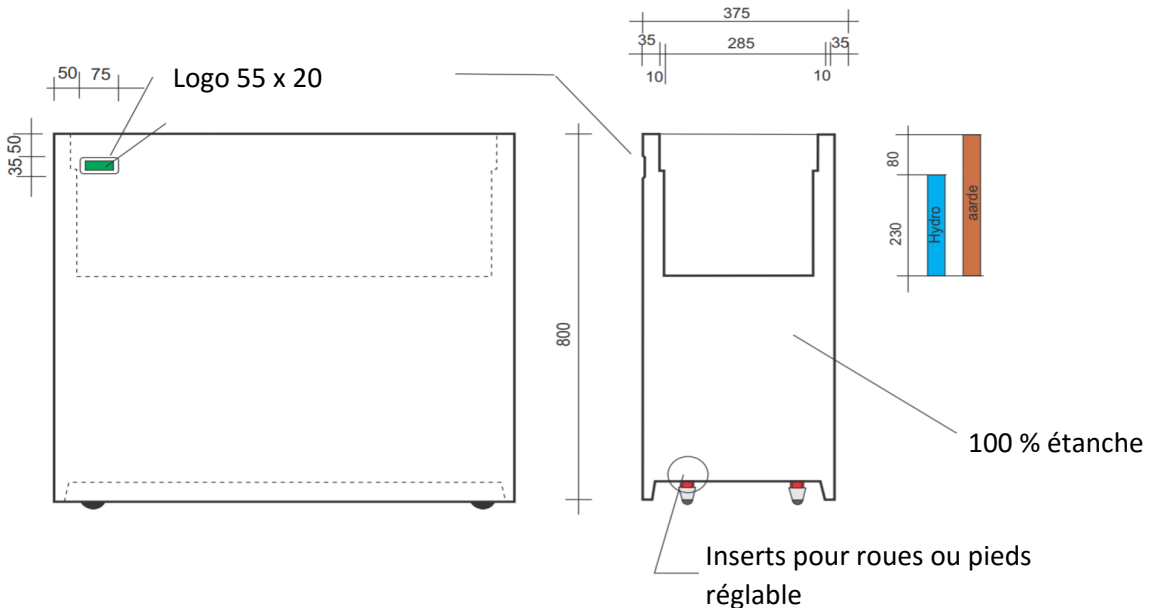

CODE	LONGUEUR CM	LARGEUR CM	HAUTEUR CM	COULEUR
------	----------------	---------------	---------------	---------

10-F-CUBE750WHT	75	75	75	blanc
10-F-CUBE90WHT	90	90	90	blanc

COCOON COLLECTION

COCOON
COLLECTION

ROOM DIVIDER

CODE	LONGUEUR CM	LARGEUR CM	HAUTEUR CM	COULEUR
------	----------------	---------------	---------------	---------

10-F-RMDIV900WHT	90	37,5	80	blanc faux fond
------------------	----	------	----	-----------------

10-F-RMDIV1200WHT	120	37,5	80	blanc faux fond
-------------------	-----	------	----	-----------------

10-F-RMDIV1500WHT	150	37,5	80	blanc faux fond
-------------------	-----	------	----	-----------------

COCOON COLLECTION

Dimensions room divider

4 roues inclus

Numéro de série