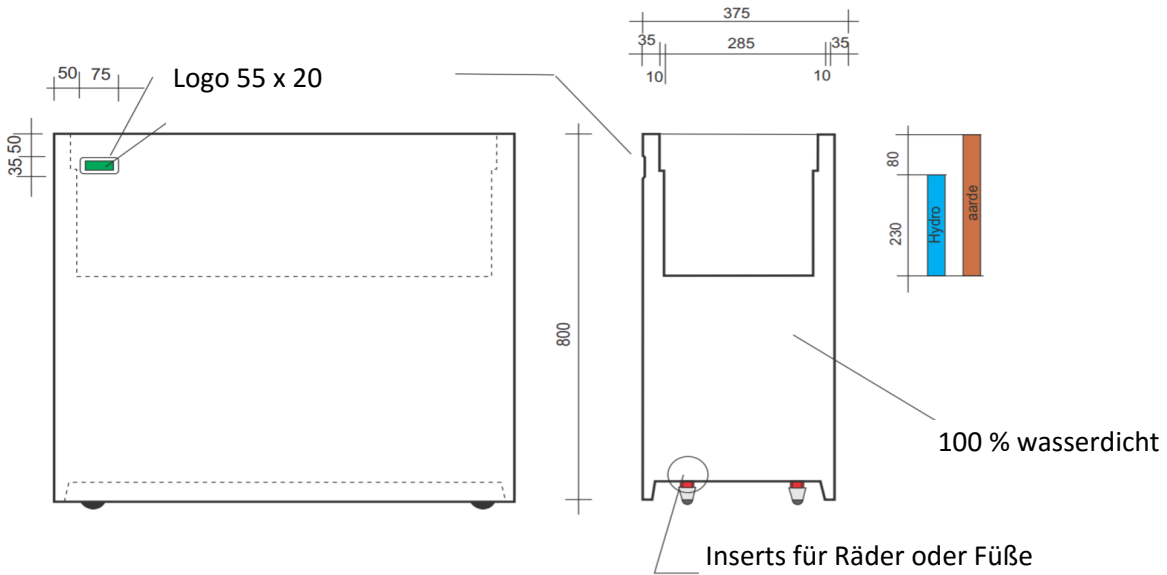

CODE	LÄNGE CM	BREITE CM	HÖHE CM	FARBE
10-F-CUBE750WHT	75	75	75	Weiß
10-F-CUBE90WHT	90	90	90	Weiß

COCOON COLLECTION

COCOON
COLLECTION

ROOM DIVIDER

CODE	LÄNGE CM	BREITE CM	HÖHE CM	FARBE
------	-------------	--------------	------------	-------

10-F-RMDIV900WHT	90	37,5	80	Weiß	ZWISCHENB
------------------	----	------	----	------	-----------

10-F-RMDIV1200WHT	120	37,5	80	Weiß	ZWISCHENB
-------------------	-----	------	----	------	-----------

10-F-RMDIV1500WHT	150	37,5	80	Weiß	ZWISCHENB
-------------------	-----	------	----	------	-----------

COCOON COLLECTION

Abmessungen room divider

4 Räder enthalten

Seriennummer